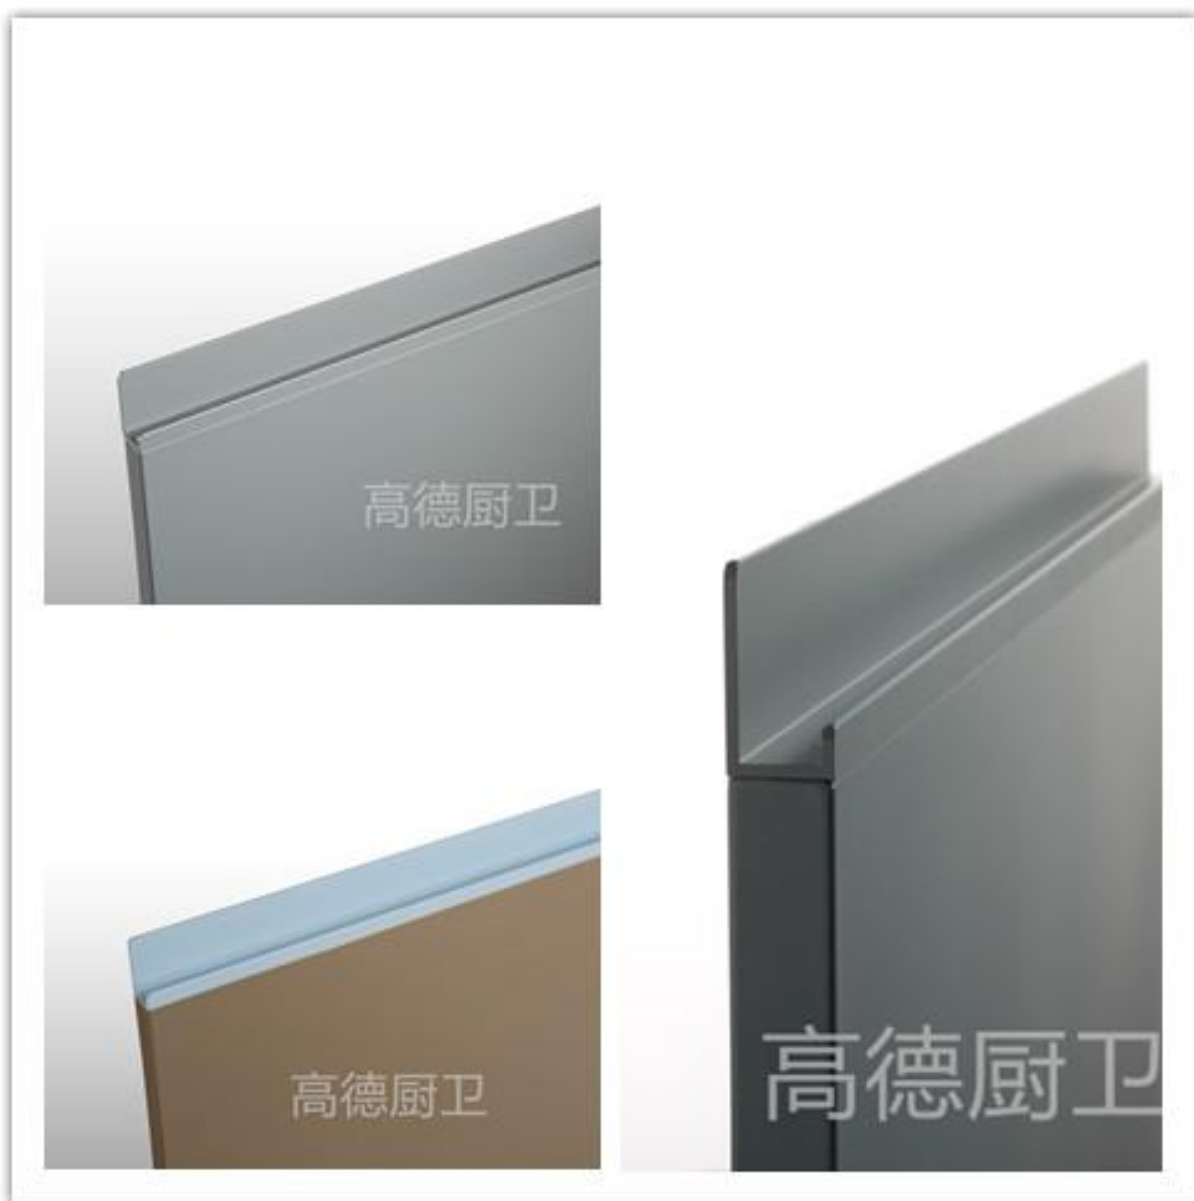

产品工艺特点：欧式仿花梨色不锈钢造型，人工描黑边工艺；柜体可同色门板。

可做颜色：覆膜花梨木色、樱桃木色

门板尺寸：有尺寸标准

New-14 烤漆免拉手

特点一： 1 个整体，拉手可以同色门板；外观焕然整体、更美观。

特点二： 2 种造型，L 免拉手、F 免拉手。

特点三： 15 种颜色，全部哑光颜色均可做；油漆圆润、光滑如肌。

佛山市高德厨卫科技有限公司 简介